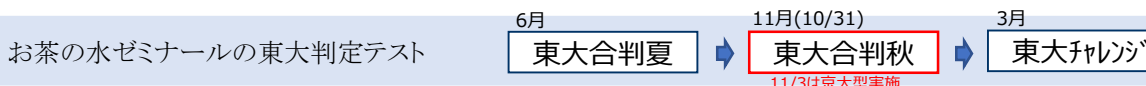

※数学の履修進度に応じて、受験型の選択も可能です。
理科志望でも、1A・2B型で受験の上、到達度を測ることができます。
受験型により開始時間が異なります。ご注意ください。
※どちらの型も英数国の3科目です。英語・国語の問題は同一となります。
※採点済み答案、成績表は12月6日頃より返却予定です。

■受験料 2,800円(税込) ■申込 WEBサイト 〆切:10月29日(金)

理I 現役合格 渡邊開人先輩(城北)

お茶ゼミの東大合格力判定テストで東大二次同形式・レベルの問題に挑戦することにより、その時点での自分の実力(得点力)をつかむことができたことは大きかったと思います。また、同日の解説授業によって、時間配分やスキルなど本番で有用な戦略・戦術を身につけることもできました。さらに、ハイレベルな高校生たちとの勝負は非常に刺激的で貴重な体験でした。

理II 現役合格 松本真那果先輩(桜蔭)

このテストは難しく、全然思うような点数が取れず毎回悔しい思いをしました。既習単元で出来なかった問題はその理由を考え、その後にかきました。問題解説は全て保存し、未習単元は習った後にチャレンジし、既習単元も期間をあけて繰り返し解きました。東大合格レベルと自分との差を測ったり、逆に教科や単元によっては十分戦えるということを発見できるいい機会でした。