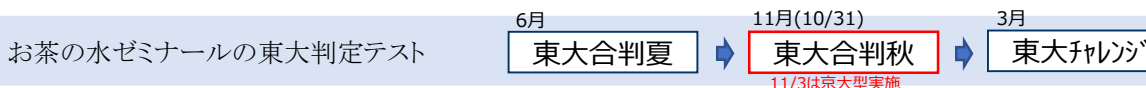

※数学の履修進度に応じて、受験型の選択も可能です。
理科志望でも、1A・2B型で受験の上、到達度を測ることができます。
受験型により開始時間が異なります。ご注意ください。
※どちらの型も英数国の3科目です。英語・国語の問題は同一となります。
※採点済み答案、成績表は12月6日頃より返却予定です。

■受験料 2,800円(税込) ■申込 WEBサイト 〆切:10月29日(金)

理I 現役合格 渡邊開人先輩(城北)

お茶ゼミの東大合格力判定テストで東大二次同形式・レベルの問題に挑戦することにより、その時点での自分の実力(得点力)をつかむことができたことは大きかったと思います。また、同日の解説授業によって、時間配分やスキルなど本番で有用な戦略・戦術を身につけることもできました。さらに、ハイレベルな高校生たちとの勝負は非常に刺激的で貴重な体験でした。

理II 現役合格 松本真那果先輩(桜蔭)

このテストは難しく、全然思うような点数が取れず毎回悔しい思いをしました。既習単元で出来なかった問題はその理由を考え、その後にいかしました。問題解説は全て保存し、未習単元は習った後にチャレンジし、既習単元も期間をあけて繰り返し解きました。東大合格レベルと自分との差を測ったり、逆に教科や単元によっては十分戦えるということを発見できるいい機会でした。